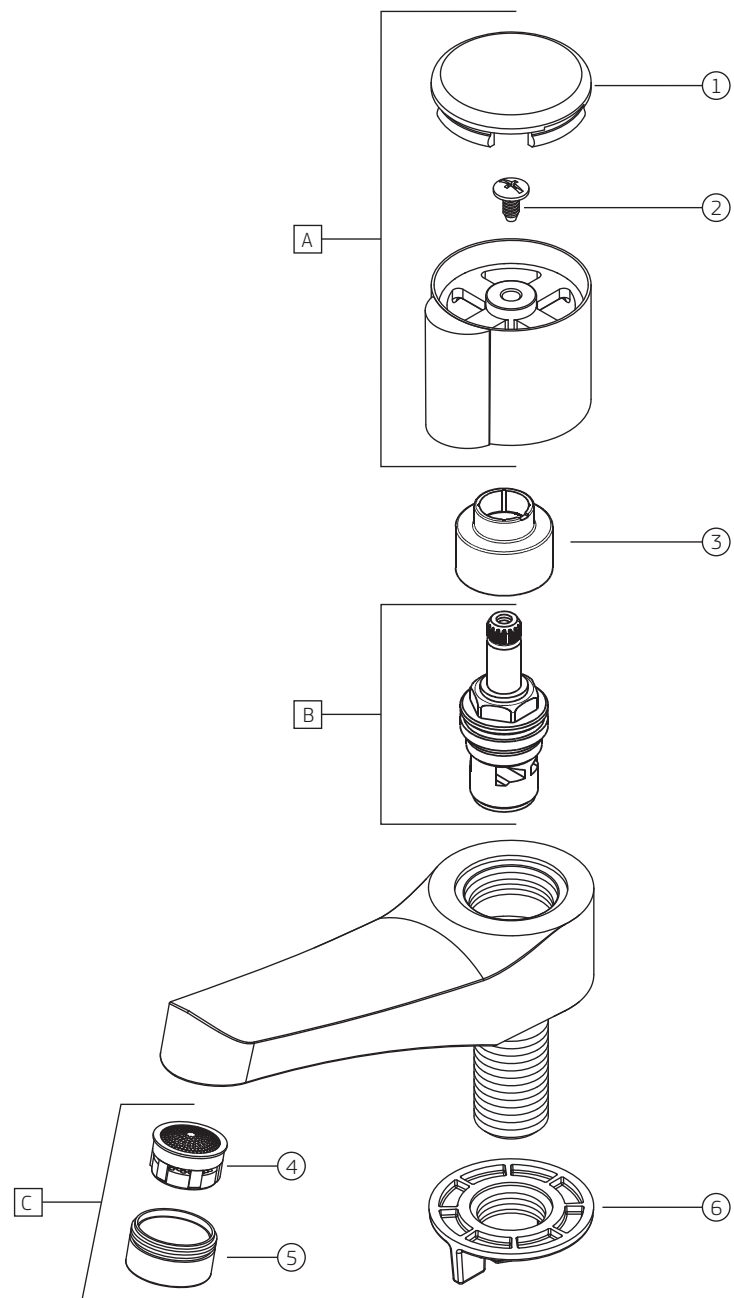

SPOT (43) - Torneira para lavatório de mesa bica baixa
1198.C43

		1198.C43	
COMPONENTES / SUBCONJUNTOS		Lc 00/00	Dc 00/00
Item	Descrição	AC/DT	Código Deca
1	BOTÃO	CR	4008.009
2	PARAFUSO	-	4180.035
3	CAPA	CR	4244.050
4	GUARNIÇÃO	-	4148.000
5	DISPERSOR	-	4224.015
6	PORCA ARRUELA	-	4044.104
A	SCJ CRUZETA	CR	4462.051
B	M.V.C.	-	4001.050
C	SCJ AREJADOR	CR	4666.010

OBSERVAÇÕES:

SPOT (43) - Torneira para lavatório de mesa bica baixa (ANTIGO)

1198.C43

		1198.C43(ANTIGO)	
COMPONENTES / SUBCONJUNTOS		Lc 00/00	Dc 00/00
ITEM	Descrição	AC/DT	Código Deca
1	BOTÃO	CR	4008.009
2	PARAFUSO	-	4180.082
3	VEDANTE	-	4152.010
4	PORCA ARRUELA	-	4044.104
5	GUARNIÇÃO	-	4148.000
6	DISPERSOR	-	4224.015
A	SCJ. CRUZETA	CR	4462.051
B	M. V. S. III	-	4688.100
C	SCJ. AREJADOR	CR	4666.010